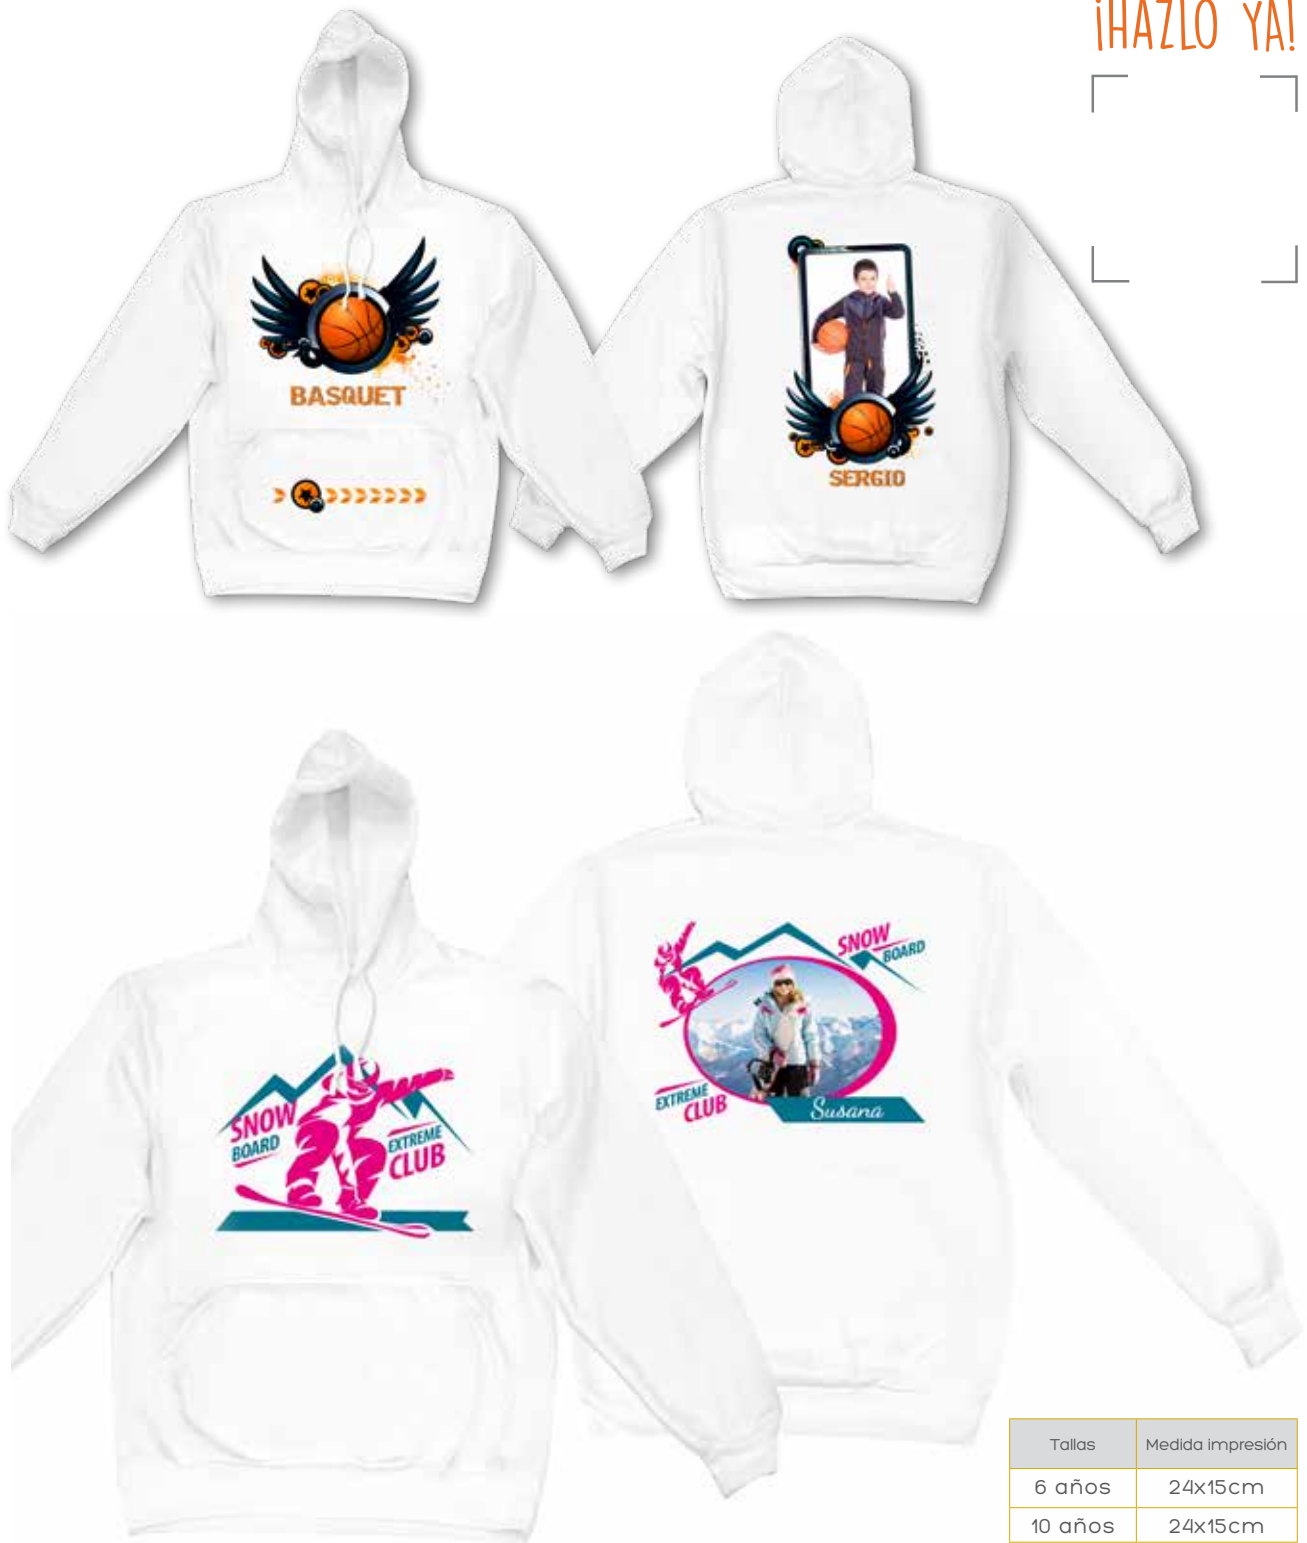

## Sudadera con Capucha

Ya puedes diseñar y personalizar tu propia sudadera con bolsillo delantero y capucha, a 1 o 2 caras (pecho - espalda). Todas las sudaderas i-moments, son de alta calidad y confeccionadas en España. 75% sintético, 25% algodón (interior).

**¡HAZLO YA!**

### Adulto

IMPRESIÓN	PVP	ENVÍO	TOTAL
Impresión 1 Cara	37,00 €	4,95 €	41,95 €
Impresión 2 Caras	40,00 €	4,95 €	44,95 €

### Infantil

IMPRESIÓN	PVP	ENVÍO	TOTAL
Impresión 1 Cara	31,00 €	4,95 €	35,95 €
Impresión 2 Caras	34,00 €	4,95 €	38,95 €

Tallas	Medida impresión
6 años	24x15cm
10 años	24x15cm
14 años	26x19cm
XS	26x19cm
S	26x19cm
M	32x24cm
L	32x24cm
XL	35x26cm
XXL	35x26cm
XXXL	35x26cm